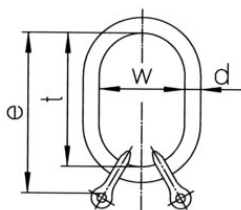

### Product information

**General:** For 2-leg slings.

[... Read more](#)

---

**Temperature range:** -40 up to 200 °C

**Safety factor:** 4:1

**Grade:** 12

### Technical data

Part code	Code	Chain diameter	WLL ton	EWL	can be used with single hook acc. DIN15401 up to nr.	WLL 45- 60° ton	d mm	t mm	w mm	e mm	Weight kg
403100340060	GTKR/SUN 2-7	7	3.35	203	6	2.36	19	160	95	203	1.5
403100430060	GTKR/SUN 2-8	8	4.25	203	6	3	19	160	95	203	1.52
403100710060	GTKR/SUN 2-10	10	7.1	221	10	5	23	170	105	221	2.67
403101120060	GTKR/SUN 2-13	13	11.2	257	10	8	30	190	110	257	5
403101700060	GTKR/SUN 2-16	16	17	353	12	12.2	38	275	150	353	10.37