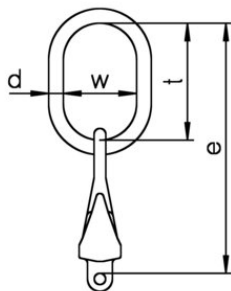

1 Special Clevis Sub-Assembly GTVK/SUN

Product information

General: For 1-leg slings with shortening element.

... [Read more](#)

Temperature range: -40 °C up to 200 °C

Safety factor: 4:1

Grade: 12

1 Special Clevis Sub-Assembly GTVK/SUN

Blueprint

Technical data

Part code	Code	Chain diameter	WLL ton	EWL	can be used with single hook acc. DIN15401 up to nr.	d mm	t mm	w mm	e mm	Weight kg
403100240100	GTVK/SUN 1-7	7	2.36	244	4	14	120	70	244	1.22
403100300100	GTVK/SUN 1-8	8	3	264	5	17	140	80	264	1.48
403100500100	GTVK/SUN 1-10	10	5	318	6	19	160	95	318	2.63
403100800100	GTVK/SUN 1-13	13	8	391	10	27	190	110	391	6.11
403101220100	GTVK/SUN 1-16	16	12.2	423	12	30	190	110	423	8.9