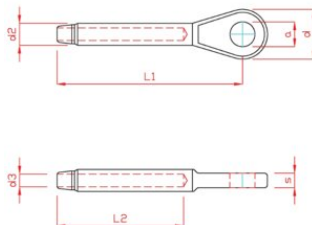

### Technical data

Part code	Rope Ø range	a mm	d mm	d2 mm	d3 mm	l1 mm	l2 mm mm	s mm
1207301025003	3	6.5	14	6.3	3.3	55	38	4
1207301025004	4	8.5	17	7.5	4.3	65	45	5
1207301025005	5	10	21.5	9	5.3	76	52	6
1207301025006	6	13	24.5	12.5	6.3	92	63	8
1207	7	12.5	28	14.2	7.3	105	70	9
1207301025008	8	14.5	30	16	8.3	120	80	10
1207301025010	10	16	34	17.8	10.5	142	90	11