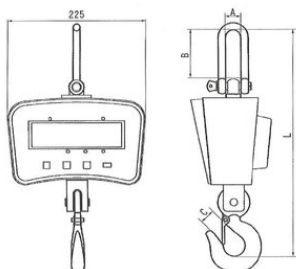

## Small crane scales 1000 kg

### Technical data

Part code	WLL ton	Precision $\pm$ kg	A mm	B mm	C mm	L mm	Weight kg
6097KV1ABT	1	0,5	25	75	20	335	4.5