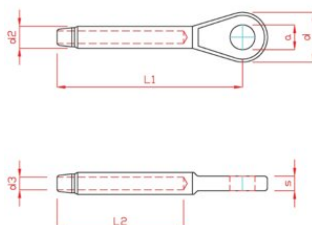

### Technical data

Part code	Rope Ø range	a mm	d mm	d2 mm	d3 mm	L1 mm	L2 mm	s mm
1207	3	6.5	15	6.3	3.3	40	18	5
1207	4	8.5	17	7.5	4.3	52	24	6
1207	5	9.5	20	9	5.3	62	30	7
1207	6	13	25	12.5	6.3	75	36	8