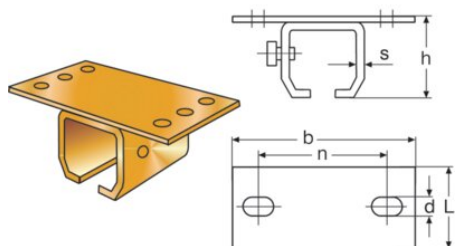

Ceiling fastener

Product information

Ceiling fastener

Technical data

Part code	Code	Model	B mm	D mm	H mm	L mm	N mm	S mm	Weight
6097	8717365018145	102	90	8	39	40	63+/-3,5	3	0.2
6097	8717365018152	302	115	11	50	55	80+/-4	4	0.35
6097	8717365018169	402	130	13	59	60	94+/-4	4,5	0.5