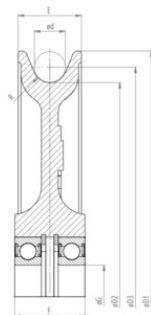

Drahtseilrolle mit Kugellager RS

Produktinformation

Stahlgußseilrollen mit graphitgeschmierten Seilrillen und Kugellagern. Ausführungen für abweichende Achs- und Seildurchmesser sind auf Anfrage möglich.

... [Read more](#)

Oberfläche: Lackiert

Drahtseilrolle mit Kugellager RS

Blaupause

Technische Daten

Artikel-Nr.	Seildurchmesser mm	Material	Bohrung mm	Rillenradius	Seilrollendurchmesser mm	Lager	øD2 mm mm	øG mm mm	Rmm mm	øD1 mm mm	øD3 mm mm	Emm mm	Fmm mm	Gewicht (kg)
140100800233	8	GGG-60	15	4,5	100 / 80	2x6002-RS	80	15	4,5	100	88	18	20	0,7
140101000233	10	GGG-60	22	5,5	125 / 105	2x6022-RS	105	22	5,5	125	115	23	27,5	1,5
140101200233	12	GGG-60	30	6,5	150 / 120	2x6206-RS	120	30	6,5	150	132	36	40	3
140101400233	14	GGG-60	30	7,5	200 / 165	2x6206-RS	165	30	7,5	200	179	36	40	4,5
140101800233	18	GGG-60	35	9,5	250 / 210	2x6207-RS	210	35	9,5	250	228	40	45	8
140102000233	20	GGG-60	40	11	300 / 255	2x6208-RS	255	40	11	300	275	45	50	12
140102200233	22	GGG-70	45	12	350 / 305	2x6209-RS	305	45	12	350	327	45	50	17
140102400233	24	GGG-70	50	13	400 / 345	2x6210-RS	345	50	13	400	369	55	60	24