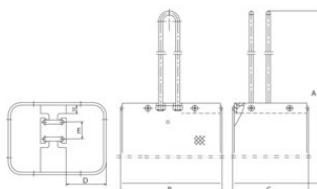

### Technische Daten

Artikel-Nr.	[DE] For hoist	A mm	B mm	C mm	D mm	E mm
5097PCB100300	Chain Block PCB 0,5 t	360	120	90	47	20
5097PCB100301	Chain Block PCB 1 t	412	145	90	47	27