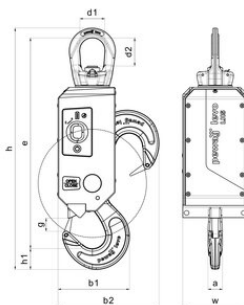

Automatikhaken LEVO

Produktinformation

Automatischer, ferngesteuerter und batteriebetriebener Haken

Betriebszyklen: ca. 8.000

Schutzklasse: IP65

... [Read more](#)

Sicherheitsbeiwert: 4:1.

Automatikhaken LEVO

Blaupause

Technische Daten

Artikel-Nr.	Code	Tragfähigkeit	A mm	B1 mm	B2 mm	D1 mm	D2 mm	e mm	g mm	h mm	h1 mm	w mm	Gewicht (kg)
60974102604	LH5	5	32	156	220	54	61	460	29	528	46	142	20