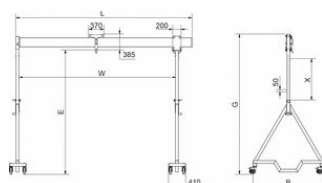

... [Read more](#)

Hinweis: Kann mit einer Kapazität von bis zu 3 Tonnen geliefert werden, ebenso wie maßgeschneiderte Lösungen.

Aluminiumkran unter Last verfahrbar

Blaupause

Technische Daten

Artikel-Nr.	Tragfähigkeit t	Modell	Beam length m	B mm	E mm	G mm	L mm	W mm	X mm	Gewicht (kg)
60051210007	0,5	Mini	7	1.120	1500-2000	1885-2385	7.217	6.992	500	165
60051210008	0,5	Mini	8	1.120	1500-2000	1885-2385	8.217	7.992	500	174
60051220007	0,5	Standard	7	1.695	2000-3000	2385-3385	7.217	6.992	1.000	187
60051220008	0,5	Standard	8	1.695	2000-3000	2385-3385	8.217	7.992	1.000	196
60051230007	0,5	Maxi	7	1.985	2250-3500	2635-3885	7.217	6.992	1.250	197
60051230008	0,5	Maxi	8	1.985	2250-3500	2635-3885	8.217	7.992	1.250	206
60051210006	0,75	Mini	6	1.120	1500-2000	1885-2385	6.217	5.992	500	155
60051220006	0,75	Standard	6	1.695	2000-3000	2385-3385	6.217	5.992	1.000	177
60051230006	0,75	Maxi	6	1.985	2250-3500	2635-3885	6.217	5.992	1.250	187
60051210002	1	Mini	2	1.120	1500-2000	1885-2385	2.217	1.992	500	117
60051210003	1	Mini	3	1.120	1500-2000	1885-2385	3.217	2.992	500	127
60051210004	1	Mini	4	1.120	1500-2000	1885-2385	4.217	3.992	500	136
60051220002	1	Standard	2	1.695	2000-3000	2385-3385	2.217	1.992	1.000	139
60051210005	1	Mini	5	1.120	1500-2000	1885-2385	5.217	4.992	500	146
60051220003	1	Standard	3	1.695	2000-3000	2385-3385	3.217	2.992	1.000	149
60051230002	1	Maxi	2	1.985	2250-3500	2635-3885	2.217	1.992	1.250	149
60051220004	1	Standard	4	1.695	2000-3000	2385-3385	4.217	3.992	1.000	158
60051230003	1	Maxi	3	1.985	2250-3500	2635-3885	3.217	2.992	1.250	159
60051220005	1	Standard	5	1.695	2000-3000	2385-3385	5.217	4.992	1.000	168
60051230004	1	Maxi	4	1.985	2250-3500	3635-3885	4.217	3.992	1.250	168
60051230005	1	Maxi	5	1.985	2250-3500	2635-3885	5.217	4.992	1.250	178