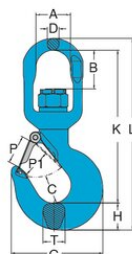

Material: Legierter Stahl

Kennzeichnung: CE-Kennzeichnung, Chargennummer, Güteklasse, Kettengröße

Oberfläche: Blau lackiert.

Sicherheitsbeiwert: 4:1

Güteklasse: 10

Wirbelhaken YOKE X-175N (drehbar)

Blaupause

Technische Daten

Artikel-Nr.	Code	Kettendurchmesser (mm) mm	Tragfähigkeit t	A mm	B mm	C mm	D mm	G mm	H mm	K mm	L mm	P mm	P1 mm	T mm	Gewicht (kg)
420500250920	CC	7-8	2,5	36	29	26	13	90	27	145	184	24	20	22	1
420500400920	DD	10	4	41	35	29	16	102	29	172	217	28	25	24	1,6
420500670920	EE	13	6,7	46	44	38	21	122	38	218	277	35	31	31	3,3
420501000920	FF	16	10	61	50	49	23	160	48	261	332	43	39	35	5,6
420501600920	GG	18-20	16	74	82	62	25	196	56	327	410	61	57	47	9,5
420501900920	HH	22	19	97	96	65	33	221	64	372	471	72	62	56	16
420502650920	JJ	26	26,5	123	116	71	51	277	76	469	599	86	81	68	33,5
420504000920	KK	32	40	123	116	87	51	353	93	503	651	89	83	76	45