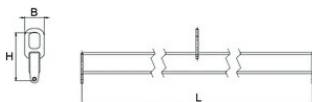

Traverse Typ LF

Blaupause

Technische Daten

Artikel-Nr.	Code	Tragfähigkeit t	Bmm mm	Hmm mm	Lmm mm	Gewicht (kg)
6205610050650	LF 0,5/0,65	0,5	90	227	650	10
6205610050800	LF 0,5/0,8	0,5	90	227	800	10
6205610051000	LF 0,5/1	0,5	90	227	1,000	12
6205610051200	LF 0,5/1,2	0,5	90	227	1,200	15
6205610051500	LF-0,5/1,5	0,5	90	227	1,500	16
6205610052000	LF-0,5/2	0,5	90	227	2,000	23
6205610052500	LF-0,5/2,5	0,5	90	227	2,500	29
6205610053000	LF-0,5/3	0,5	90	227	3,000	31
6205610053500	LF-0,5/3,5	0,5	90	227	3,500	39
6205610054000	LF-0,5/4	0,5	107	249	4,000	54
6205610055000	LF-0,5/5	0,5	107	249	5,000	67
6205610056000	LF-0,5/6	0,5	107	249	6,000	97
6205610101500	LF-1/1,5	1	90	227	1,500	18
6205610102000	LF-1/2	1	90	227	2,000	24
6205610102500	LF-1/2,5	1	107	249	2,500	35
6205610103000	LF-1/3	1	107	249	3,000	42
6205610103500	LF-1/3,5	1	107	249	3,500	48
6205610104000	LF-1/4	1	124	249	4,000	91
6205610105000	LF-1/5	1	124	249	5,000	112
6205610106000	LF-1/6	1	141	289	6,000	141
6205610201500	LF-2/1,5	2	107	249	1,500	27
6205610202000	LF-2/2	2	124	249	2,000	47