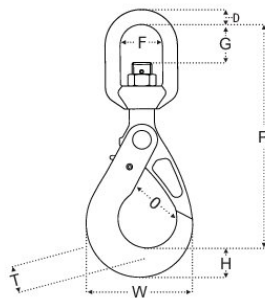

Sicherheits-Wirbelhaken REMA RSBS (drehbar)

Produktinformation

REMA[®]

Der REMA Wirbel-Sicherheitslasthaken RSBS kann mittels optionalem Verbindungsglied (RCX) montiert werden.

Merkmale

- Unter Last drehbar

... [Read more](#)

Kennzeichnung: nach Norm, CE-Kennzeichnung

Standard: EN 1677-3

Sicherheitsbeiwert: 4

Güteklasse: 10

Sicherheits-Wirbelhaken REMA RSBS (drehbar)

Blaupause

Technische Daten

Artikel-Nr.	GTIN Nr.	Tragfähigkeit t	Größe	Modell	P mm	D mm	F mm	G mm	T mm	H mm	O mm	W mm	Gewicht (kg)
R2646106	8717365162091	1,4	6	RSBS-6MM	195	14	37	32	16	21,6	26,8	72,2	0,7
R2646108	8717365156328	2,5	8	RSBS-8MM	202	15	41	39	20	26,6	35,5	89,3	1,2
R2646110	8717365156335	4	10	RSBS-10MM	244	17,5	48	48	26	27,5	44,1	106,9	2,2
R2646113	8717365156342	6,7	13	RSBS-13MM	292	19	55	57	32,5	40	50,5	137,5	4,4
R2646116	8717365156397	10	16	RSBS-16MM	346	26	62	62	38	50	59,6	169	7,5