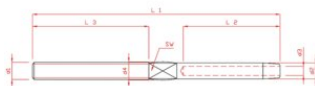

NIRO Gewindeterminal ASS

Produktinformation

Oberfläche: Poliert.

... [Read more](#)

Material: Edelstahl AISI 316.

Hinweis: Nicht für Hebeanwendungen!

NIRO Gewindeterminal ASS

Blaupause

Technische Daten

Artikel-Nr.	Seildurchmesser mm	d1 mm	d2 mm	d3 mm	d4 mm	L1 mm	L2 mm	L3 mm	SW mm
1207301010005	2,5	M 5	5,4	2,7	6,5	86	35	40	4
1207301010006	3	M 6	6,3	3,3	7	97	38	48	5
1207301010010	5	M 10	9	5,3	10,5	128	52	61	7
1207301010012	6	M 12	12,5	6,3	13,5	162	63	79	10
1207301010016	8	M 16	16	8,3	17	214	80	102	14
1207301010020	10	M 20	17,8	10,5	18,5	215	90	105	15