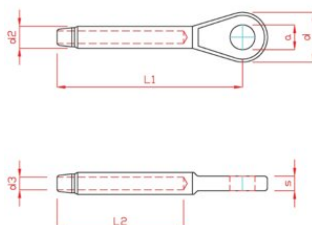

NIRO Augterminal SS Standard

Produktinformation

Material: Edelstahl AISI 316.

Oberfläche: Poliert.

Hinweis: Nicht für Hebeanwendungen!

NIRO Augterminal SS Standard

Blaupause

Technische Daten

Artikel-Nr.	Seildurchmesser	a mm	d mm	d2 mm	d3 mm	l1 mm	l2 mm mm	s mm
1207301025003	3	6,5	14	6,3	3,3	55	38	4
1207301025004	4	8,5	17	7,5	4,3	65	45	5
1207301025005	5	10	21,5	9	5,3	76	52	6
1207301025006	6	13	24,5	12,5	6,3	92	63	8
1207	7	12,5	28	14,2	7,3	105	70	9
1207301025008	8	14,5	30	16	8,3	120	80	10
1207301025010	10	16	34	17,8	10,5	142	90	11