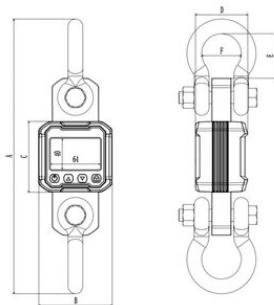

... [Read more](#)

Material: Aluminium

Kennzeichnung: CE-Kennzeichnung

Temperaturbereich: -10-(+)40°C

Hinweis: Schäkel sind in Lieferung enthalten.

Sicherheitsbeiwert: 4:1

Kranwaage Haklift KVKIE (digitale Lastanzeige)

Blaupause

Technische Daten

Artikel-Nr.	Tragfähigkeit t	Auflösung kg	A mm	B mm	C mm	D mm	E mm	F mm	Gewicht (kg)
6097KV3KIE	3	1	360	95	91	67	59	50	3,4
6097KV5KIE	5	2	400	95	91	67	73	53	5,6
6097KV10KIE	10	5	560	95	91	67	123	90	13