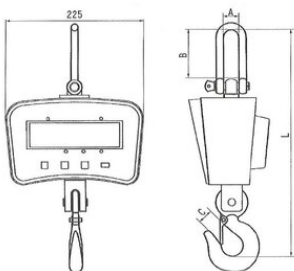

... [Read more](#)

Ausführung: Klares LCD-Display, Genauigkeitsklasse OIML III und Schutzart IP54.

Material: Stahl

Kennzeichnung: CE-Kennzeichnung

Hinweis: Im Lieferumfang ist kein individuelles Kalibrierzertifikat enthalten.

Kranwaage Haklift KV1ABT - 1000kg

Blaupause

Technische Daten

Artikel-Nr.	Tragfähigkeit t	Genauigkeit \pm kg	Amm mm	Bmm mm	Cmm mm	Lmm mm	Gewicht (kg)
6097KV1ABT	1	0,5	25	75	20	335	4,5