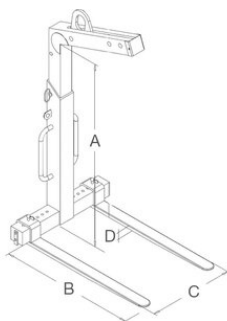

Krangabel Haklift NOHS

Produktinformation

Zum Handling von Standardpaletten von der Längsseite. Dank der gefederten Aufhängeöse ist die Palettengabel selbstbalancierend, sodass die Gabelzinken stets waagrecht bleiben – unabhängig davon, ob die Palettengabel leer oder ~~beladen~~ ist ... [Read more](#)

Material: Träger und Platte aus hochfestem Stahl

Kennzeichnung: nach Norm, CE-Kennzeichnung

Oberfläche: Gelb lackiert

Standard: EN 13155

Hinweis: Mindestbelastung mindestens 20 % der maximalen Belastung!

Sicherheitsbeiwert: 3:1

Krangabel Haklift NOHS

Blaupause

Technische Daten

Artikel-Nr.	Tragfähigkeit t	A mm	B mm	C mm	D mm	Gewicht (kg)
6201NOH1500S	1,5	1300-2000	1.000	350-900	40	142
6201NOH3000S	3	1300-2000	1.000	450-900	50	260