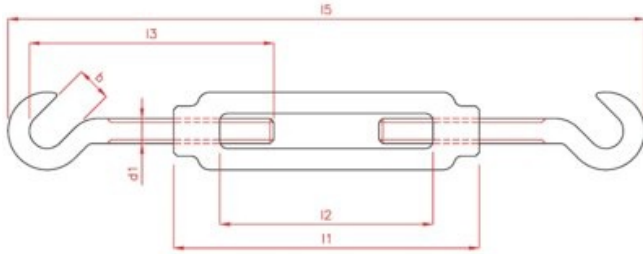

NIRO Spannschloss offene Ausführung mit 2 Haken

Produktinformation

Ausführung: Haken-Haken.
Material: Edelstahl.
Oberfläche: Poliert.
Hinweis: Nicht für Hebeanwendungen!

Artikel-Nr.	Length mm	b (mm)	d1 mm	l1 (mm)	l2 mm	l3 (mm)	B mm	Lieferzeit (in Tagen)
492115400070	124-154	6	M 5	70	55	55	6	3
492123600070	156-236	8	M 6	90	65	70	8	3
492126300070	170-263	12	M 10	150	120	110	12	30
492128500070	201-285	13	M 12	200	165	140	13	30
492137700070	259-377	17	M 16	250	215	180	17	3
492100000070	-	20	M 20 3/4 "	305	250	195	20	30
492124000070	160-240	9	M 8	120	95	95	9	30