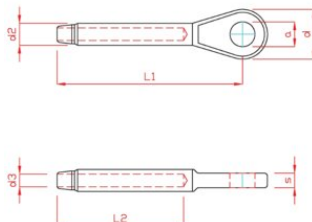

NIRO Augterminal ASS Mini

Produktinformation

... [Read more](#)

Material: Edelstahl AISI 316.

Oberfläche: Poliert.

Hinweis: Nicht für Hebeanwendungen!

NIRO Augterminal ASS Mini

Blaupause

Technische Daten

Artikel-Nr.	Seildurchmesser	a mm	d mm	d2 mm	d3 mm	L1 mm	L2 mm	s mm
1207	3	6,5	15	6,3	3,3	40	18	5
1207	4	8,5	17	7,5	4,3	52	24	6
1207	5	9,5	20	9	5,3	62	30	7
1207	6	13	25	12,5	6,3	75	36	8