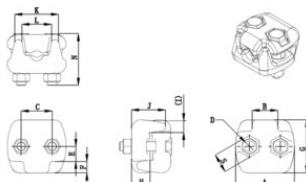

Bei korrekter Montage hält die Baugruppe 80% der Mindestbruchfestigkeit der Stahldrahtseile stand.

- Sicher - Die Klemmen sind so konstruiert, dass sie eine hohe Reibung zwischen Drahtseil und Klemme gewährleisten.
- PWRG ist symmetrisch und kann nach Belieben gedreht werden
- Schnell und einfach zu bedienen - Nur 3 Griffe für sichere Montage erforderlich
- Schnelle Montage dank der versenkten Schraubensitze, die die Schraube beim Anziehen der Muttern halten
- Geringer Wartungsaufwand dank der Galvanisierung der Griffe und der dactotisierten Bolzen und Muttern
- Geprüft nach EN 13411-5

... [Read more](#)

**Ausführung:** PWRG-4, 6, 8, 10 sind gesenkgeschmiedet. DWRG-12, 16, 20, 25, 35 sind gegossen.

**Kennzeichnung:** Powertex (PX, PTEX), Größe und Charge

**Oberfläche:** Feuerverzinkt (HDG)

### Technische Daten

Artikel-Nr.	Code	Seildurchmesser mm	Gewinde	Benötigte Anzahl zum Heben	Anzugsmoment Nm	A mm	B mm	C mm	D mm	E mm	F mm	G mm	H mm	I mm	J mm	K mm	L mm	N mm	S mm	Gewicht (kg)
121100400090	PWRG-4	3-4	M5	3	5	25,2	11,2	13	6	8,4	4,8	23	8,6	5,5	13,8	20,4	11,5	28,6	8,2	0,05
121100600090	PWRG-6	5-6	M6	3	9	33	13,4	18,2	7,2	8,4	6,5	29,9	11,4	7,3	17,5	26,8	16,3	44,2	10,7	0,1
121100800090	PWRG-8	7-8	M6	3	12	35,2	14,2	17	6,5	8,3	8	32,3	12,5	7,6	22,6	27,8	16,3	44	10,7	0,14
121101000090	PWRG-10	9-10	M8	3	33	38,7	16,7	17,5	9	11	8,5	38,9	15,3	8,3	25,6	32,8	18,7	55	14	0,25
121101250090	PWRG-12	10-12,5	M8	3	33	45	16,3	20	9,1	10,7	10,8	42	15,5	10,8	30	35,5	18,7	55	13,7	0,32
121101650090	PWRG-16	13-16,5	M10	3	45	57,3	21,1	25,5	11,9	13,8	13,4	54,6	20,1	14,2	38,7	44,1	23,5	71,5	18,4	0,58
121102000090	PWRG-20	17-20	M12	3	75	63,8	27,9	34	14,6	16,4	14,4	59	24,6	13,8	45	54,3	34,6	87,5	18,5	0,95
121102500090	PWRG-25	21-25	M16	3	190	75,2	34,3	39,6	18,7	21,3	13,8	71,3	27,3	14,2	54,4	57,6	39,3	110	24,7	1,64
121103500090	PWRG-35	26-35	M16	4	277	97,5	46,9	58	20	30	22	104,6	36,8	19,7	65,5	88,2	55,8	160	25	3,7