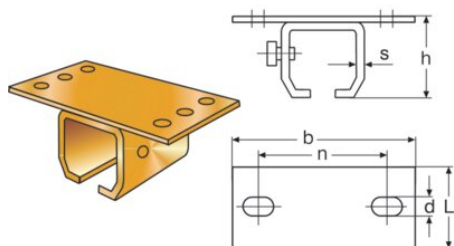

C-Profil Deckenbefestigung Rema

Produktinformation

Für den Aufbau einer Stromversorgung für Krananlagen sind diese Deckenfestigungen zur einfachen Deckenmontage der C-Profil Laufschiene geeignet.

... [Read more](#)

C-Profil Deckenbefestigung Rema

Technische Daten

Artikel-Nr.	Code	Modell	B mm	D mm	H mm	L mm	N mm	S mm	Gewicht
6097	8717365018145	102	90	8	39	40	63+/-3,5	3	0,2
6097	8717365018152	302	115	11	50	55	80+/-4	4	0,35
6097	8717365018169	402	130	13	59	60	94+/-4	4,5	0,5