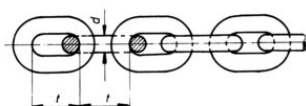

Edelstahlkette DIN 766

Produktinformation

... [Read more](#)

Kennzeichnung: nach Norm, Edelstahl.

Standard: DIN 766A

Hinweis: Nicht für Hebeanwendungen!

Güteklasse: 5

Edelstahlkette DIN 766

Blaupause

Technische Daten

Artikel-Nr.	Kettendurchmesser (mm) mm	Äußere Breite (mm)	Innere Breite (mm)	Dmm mm	Gewicht kg/m
201500400000010	4	24 x 14	16 x 5	4	0,32
201500600000010	6	30 x 20	18,5 x 7,4	6	0,75
201500800000010	8	40 x 26	24 x 9,2	8	1,35
201501000000010	10	48 x 34	28 x 12,8	10	2,25