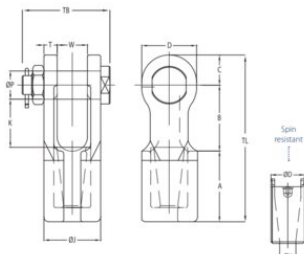

#### Anmerkung

- Bei Zwischengößen ist die nächst größere Abmessung zu wählen. Geliefert mit Bolzen, Mutter und Splint.
- Bitte beachten Sie die Mindestbruchkraft der verwendeten Seile und der gewählten Gabelseilhülse!

### Technische Daten

Artikel-Nr.	Code	Seildurchmesser mm	MBK T t	Finish	A mm	B mm	C mm	Ø H mm	Ø P mm	T mm	W mm	D mm	Ø D mm	Ø J mm	K mm	TB mm	TL mm	Gewicht (kg)
122102600282	FCS 705 B.SR.G	23-26	75	Verzinkt	115	123	60	28	51	22	51	104	60	95	90	138	298	11
122102900282	FCS 706 B.SR.G	27-29	90	Verzinkt	140	152	65	32	57	25	57	114	70	107	116	160	357	16
122103200282	FCS 707 B.SR.G	30-32	125	Verzinkt	150	159	73	36	63	28	63	126	80	119	120	165	382	18
122103600282	FCS 708 B.SR.G	33-36	125	Verzinkt	160	171	73	39	69	28	69	126	85	125	130	185	404	23
122103900282	FCS 709 B.SR.G	37-39	150	Verzinkt	176	187	80	42	76	30	76	142	90	136	142	201	443	29
122104200282	FCS 710 B.SR.G	40-42	170	Verzinkt	188	198	88	45	76	33	76	156	95	142	150	209	474	36
122104800282	FCS 711 B.SR.G	43-48	225	Verzinkt	210	232	100	52	89	39	89	176	110	167	175	237	542	58