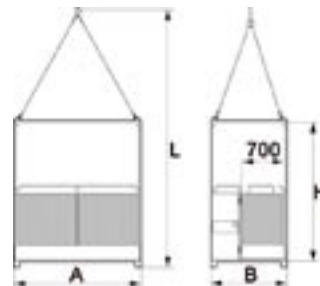

Person lifting basket MK-500

Art. Nr.	Typ	Tragfähigkeit kg	Zul. Personzahl	A	B	H	L	Eigengewicht kg	Gesamtgewicht kg
57-8021240	MK-500	500	2	1240	1000	1945	3000	160	660

Personenkorb MK-1000 / MK-1000NØD

Person lifting basket MK-1000 / MK-1000NØD