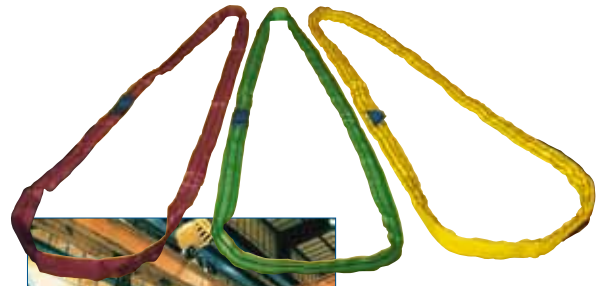

Rundschlingen-Gehänge 3 - Strängig

Aufhängering WA
Masterlink

Ösenlasthaken
Safety sling hook

Automatikhaken
Self locking hook

Farbe	WLL kg 45°	60°
Violet	2.100	1.500
Grün	4.200	3.000
Gelb	6.300	4.500
Rot	10.500	7.500

Rundschlingen-Gehänge 4 - Strängig

Aufhängering WA
Masterlink

Ösenlasthaken
Safety sling hook

Automatikhaken
Self locking hook

Farbe	WLL kg 45°	60°
Violet	2.100	1.500
Grün	4.200	3.000
Gelb	6.300	4.500
Rot	10.500	7.500

Powertex Rundschlingen - EN 1492-2

POWERTEX®

Certex Rundschlingen aus Polyester mit doppeltem Mantel. Wir bevorraten große Mengen an Rundschlingen in Standardabmessungen.

Certex fertigt Rundschlingen mit verschiedenen Endbestückungen direkt mit der Rundschlinge oder mittels spezieller Rundschlingenverbinder verbunden. Hinweise zu geeignetem Abrieb- und Kantenschutz finden sie auf den Seiten 132 bis 134.

Wir fertigen Sonderrundschlingen von 1 bis 200t Tragfähigkeit auf Anfrage.

Powertex Rundschlingen werden individuell verpackt, gekennzeichnet und mit Zertifikat geliefert.

Powertex Round Sling - EN 1492-2